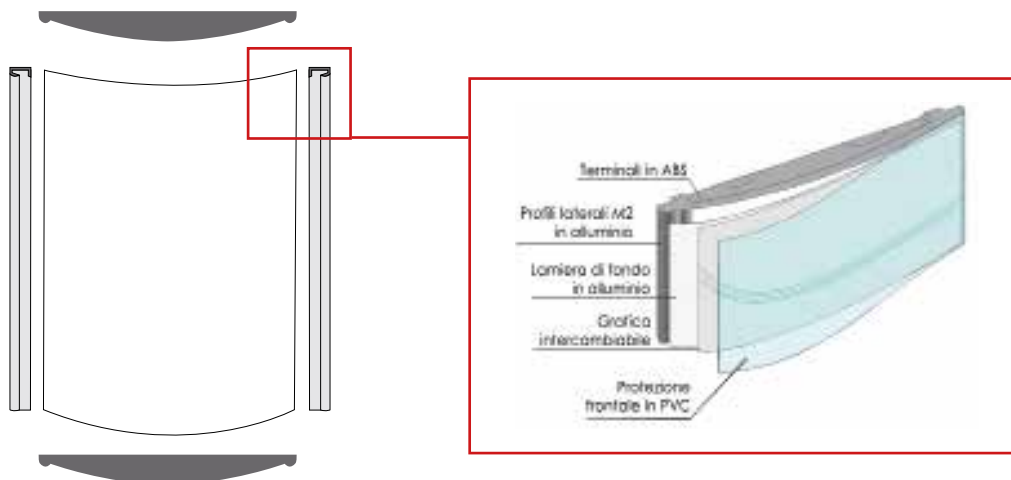

TPMA1 TARGA A PARETE

Segnaletica

SCHEDA TECNICA

profilo da
210 mm

PROFILO DA 210 mm - DIMENSIONI PRODOTTO (mm)

Codice	Area visibile	Dim. struttura (AxB)	
TPAM1/2168	211x59	213x68	
TPAM1/2188	211x79	213x88	
TPAM1/21108	211x99	213x108	
TPAM1/21128	211x119	213x128	
TPAM1/21158	211x149	213x158	
TPAM1/21208	211x199	213x208	
TPAM1/21308	211x299	213x308	
TPAM1/21428	211x419	213x428	

profilo da
300 mm