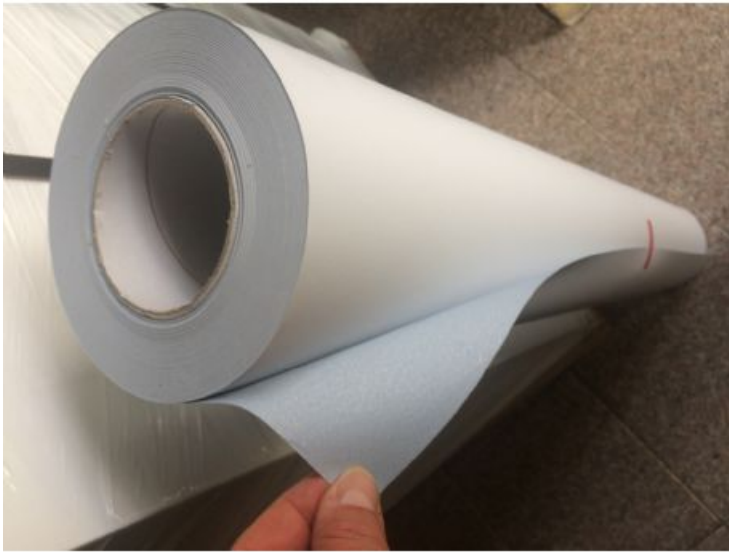

[Carta per affissioni manifesti poster blu back e fluo stampa su tutti i tipi di plotter](#) > [Carta Blue Back per Solvente e Latex antispappolo](#)

Euro

Carta Blue Back 120GR. per stampe di ottima qualità Cod. CBB-5/160300 H.CM.160x300MT

Codice: Carta Blue Back 120GR. per stampe di ottima qualità Cod. CBB-5/160300 H.CM.160x300MT

Marchio:

Confezione: Pz 1

Peso: Kg. 52

Descrizione

Carta Blue Back 120GR. per stampe di ottima qualità Cod. CBB-5/160300 H.CM.160x300MT. Ideale per affissioni pubblicitarie. Usare un profilo scarico si risparmia inchiostro. Si stampa a Solvente UV e Latex

Carta Blue Back 120GR. per stampe di ottima qualità Cod. CBB-5/160300 H.CM.160x300MT. Ideale per affissioni pubblicitarie.

Usare un profilo scarico si risparmia inchiostro. Si stampa a Solvente UV e Latex